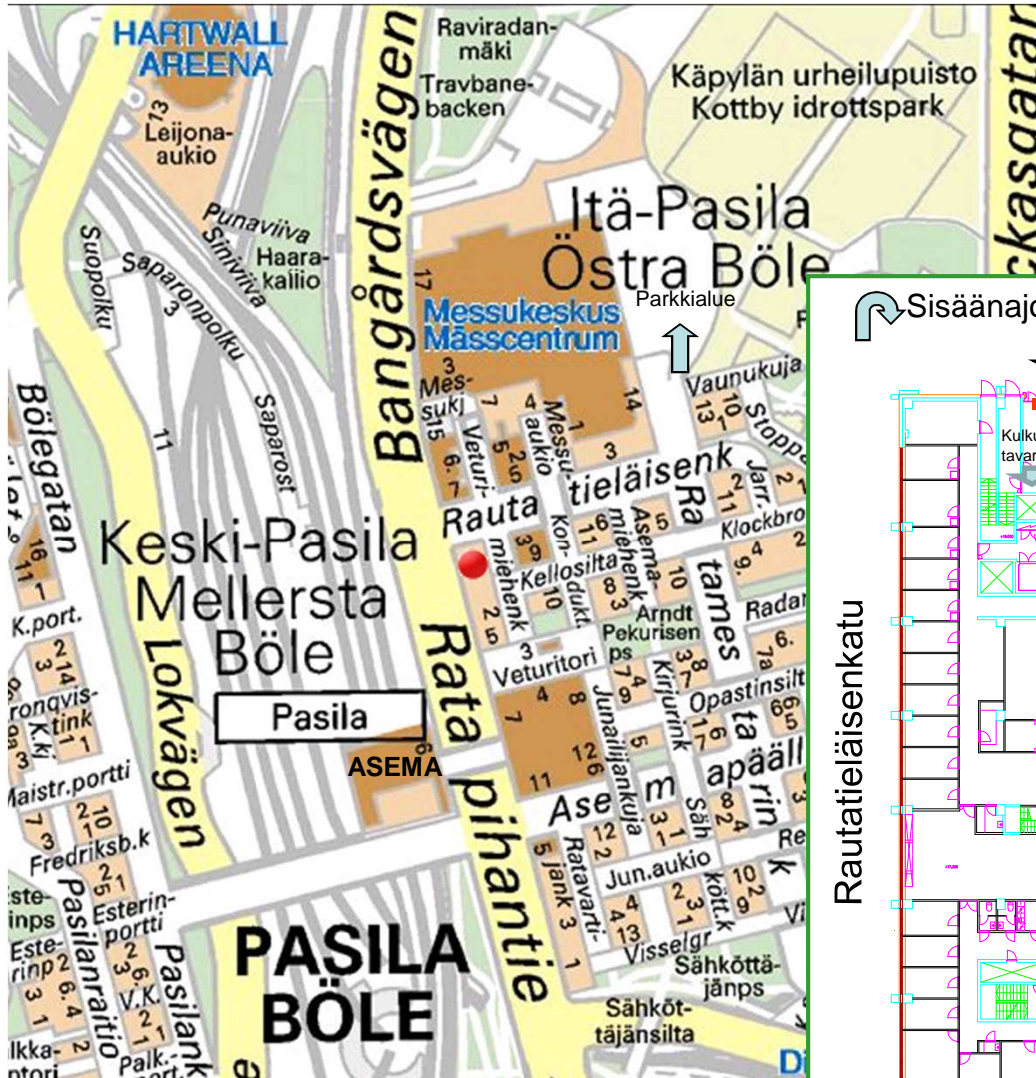

Ajo-ohje FINNMAP Infraan

● FINNMAP Infra

Ratapihantie 11, 3 krs.
00520 HELSINKI
puh. (09) 8565 3800

Ratapihantien ja Veturimiehenkadun puolella lyhytaikaisia paikkoja.